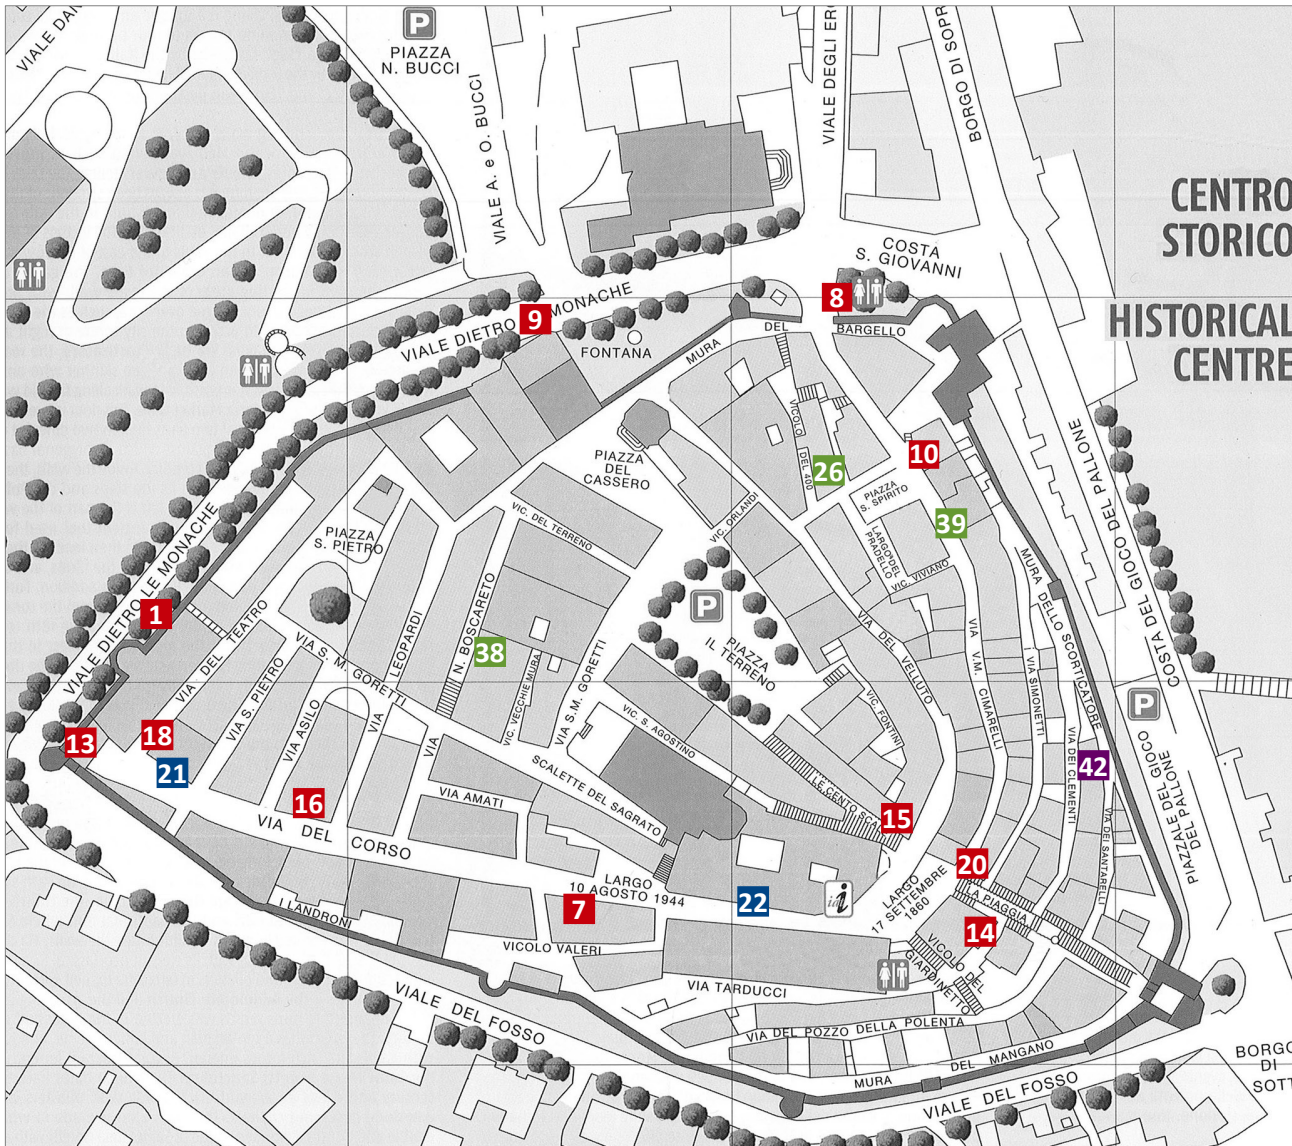

CORINALDO - MAPPA OSPITALITÀ/TOURIST FACILITIES

MANGIARE/PLACES TO EAT

1 Ristorante Pizzeria Ai 9 Tarocchi
Viale Dietro le Monache, 8
Tel. 071 7976277 - 329 2299050
www.ristoranteai9tarocchi.it
barbybiagetti@gmail.com