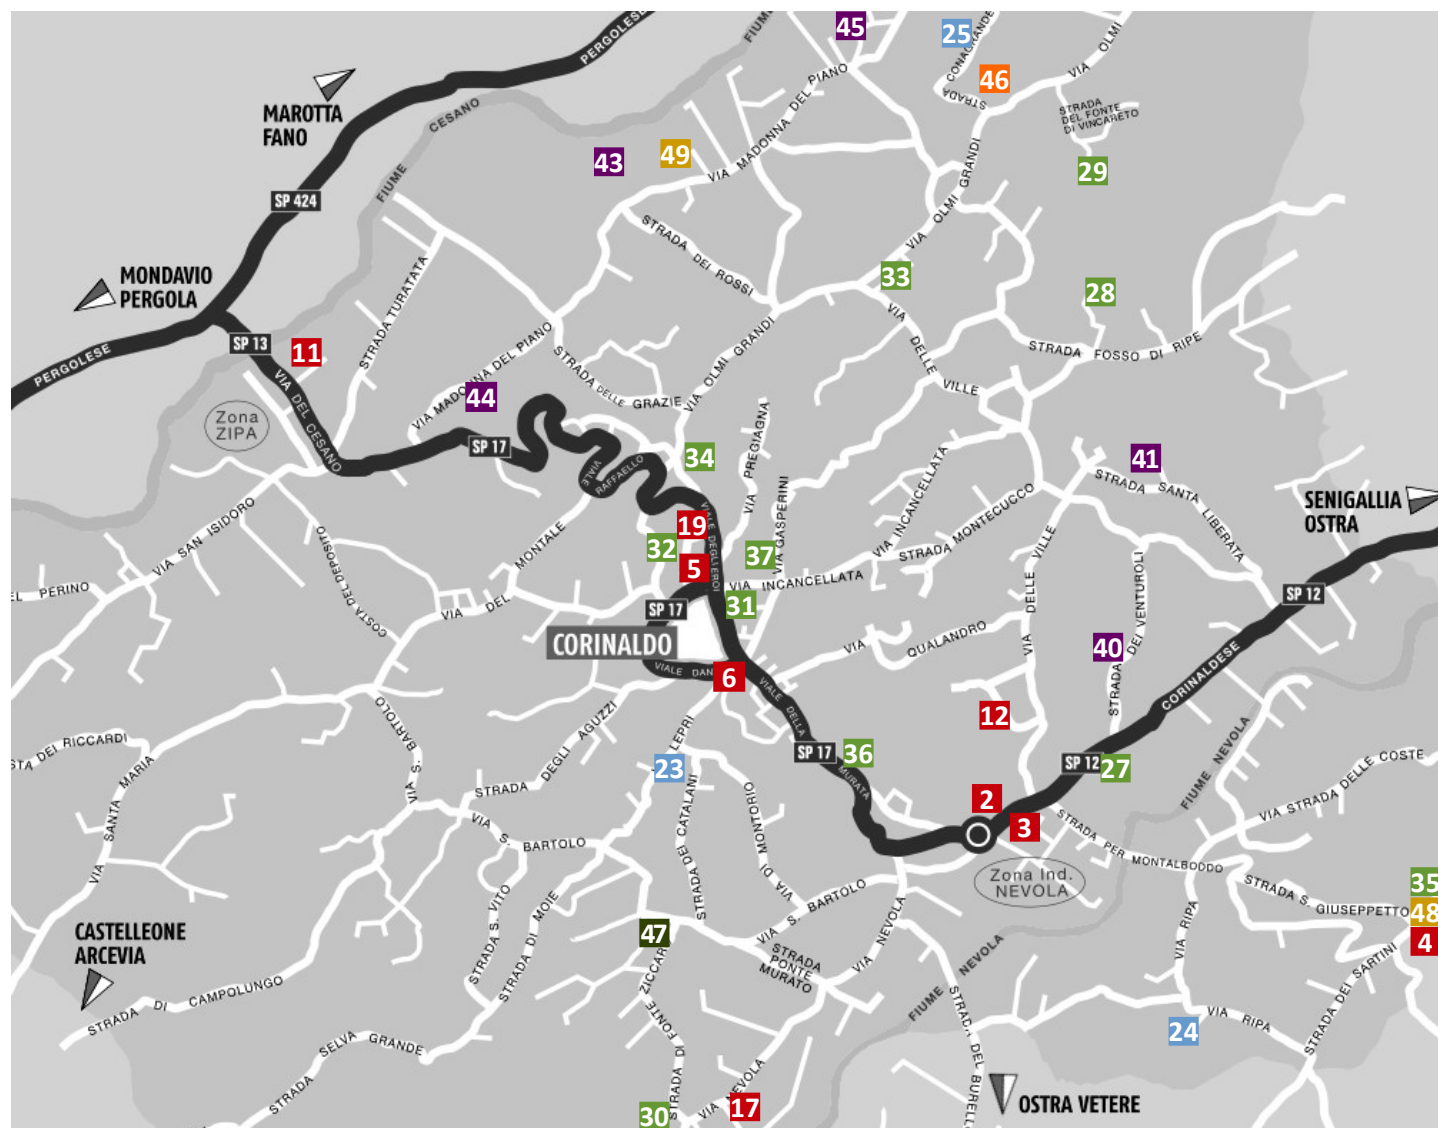

30 B&B Casalcamillo
Via Nevola, 83
Tel. 328 3159758
www.casalcamillo.com
casalcamillo.bnb@gmail.com

31 B&B da Nonna Iolanda
Via Borgo di Sopra, 44
Tel. 389 8869929
info@studiolegaledonnini.it

32 B&B da Roby
Via Ridolfi, 8
Tel. 071 67714 - 338 9003322
luciagiov77@gmail.com

33 B&B Il gelso
Strada Sant'Apollonia, 1
Tel. 331 8736789
www.ilgelsocorinaldo.it
info@ilgelsocorinaldo.it

34 B&B Il Settimo Borgo
(anche appartamenti)
Viale degli Eroi, 78
Mobile Ned. +31 6 514 65 495
www.ilsettimoborgo.nl
ilsettimoborgo@gmail.com

35 B&B Il Tramonto
Via per Montalboddo, 54
Tel. 071 7976023 - 333 8644867
www.colverde.it
info@colverde.com

36 B&B La veranda sul giardino
Viale della Murata, 41
Tel. 377 6909108
laverandasulgiardino@gmail.com

37 B&B L'Incancellata
Via Gasparini, 3
Tel. 338 6054207
www.lincancellata.it
postmaster@lincancellata.it

38 B&B Palazzo Boscareto
Via N. Boscareto, 4
Tel. 333 4735452
www.palazzoboscareto.com
info@palazzoboscareto.com

39 Antica Dimora Sforza
Bed & Bike - Via Cimarelli 46
Tel. 348 3518715
https://anticadimorasforza.wikisite.com/homepage
anticadimorasforza@gmail.com

APPARTAMENTI/APARTMENTS

40 Casa dei Venturoli
Strada dei Venturoli, 6
www.emmavillas.com

41 Casa TuaMia
Strada Santa Liberata, 5a
Tel. 071 7976308
martina.hoffmeister@arcor.de

42 Nonna Ledi Centro Storico
Via dei Clementi, 16
Tel. 335 5220939
nonnaledicorinaldo@gmail.com

43 Il poggetto
Passo del Vallato, 5
Tel. 331 2286680
ilpoggettovacanze@gmail.com

44 Un posto al sole
Via Madonna del Piano, 21
Tel. 331 8416147
unpostoalsoledicorinaldo@gmail.com

45 Il mulino di Augusto e Marianna
Via Madonna del Piano 112
T. 334 9166865 Wapp 3534559352
augustoemarianna@gmail.com

GLAMPING

46 La Bolla del Borgo
Bubble Suite
Via Olmi Grandi, 72
Tel. 333 5976008 - 338 4861951
www.labolladelborgo.it
info@labolladelborgo.it

ATTIVITÀ RICETTIVA RURALE RURAL ACCOMODATION

47 Leondina Country House
Via San Bartolo, 76
Tel. 347 1887328
www.leondinacountryhouse.it
info@leondinacountryhouse.it

CAMPEGGI/CAMPINGS

48 Colverde
Via per Montalboddo, 52
Tel. 071 7976023 - 333 8644867
www.colverde.it
info@colverde.com

49 Agricampeggio
Terre del Piano
Via Madonna del Piano, 55
Tel. 333 9766826
simocor87@hotmail.com